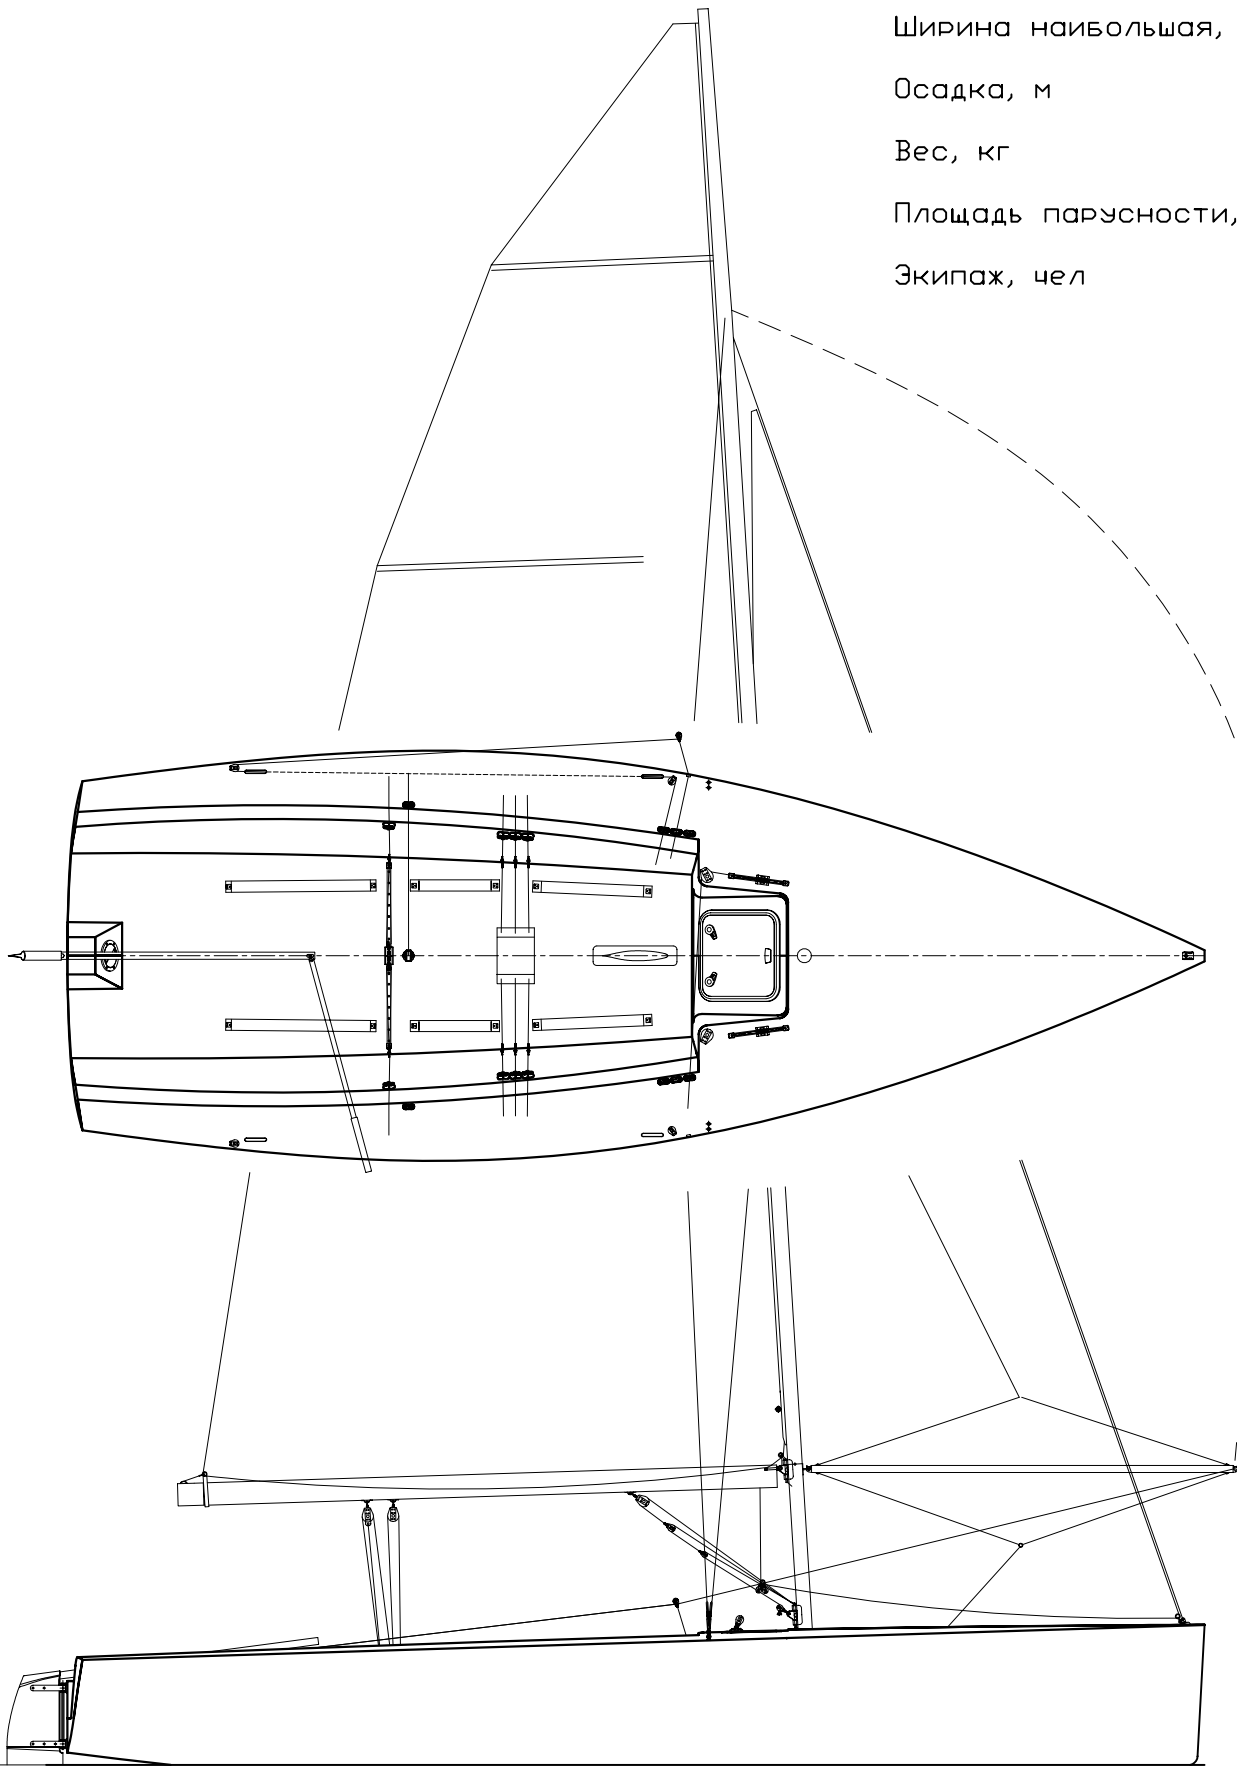

Длина наибольшая, м	6,10
Ширина наибольшая, м	2.20
Осадка, м	1,60
Вес, кг	550
Площадь парусности, кв.м	23
Экипаж, чел	3

610

mike@tikhonovdesign.ru

Михаил Тихонов